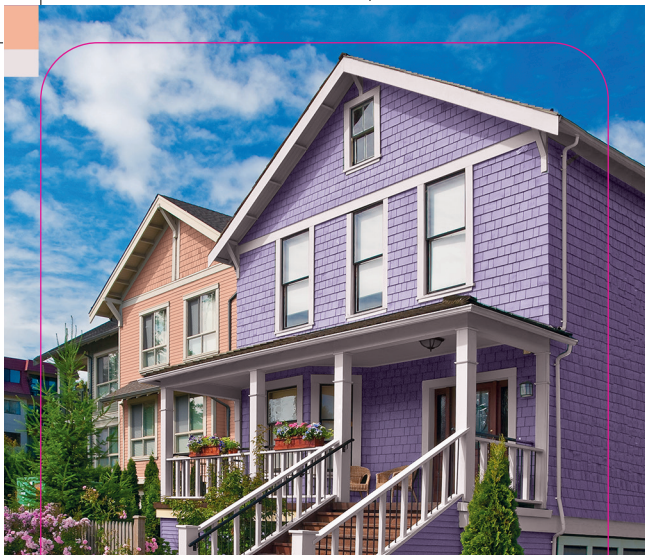

Фиолетовые

Энергичные сочетания ★

40RB 36/264

63YR 50/340

30RB 73/027

Указанные образцы цвета могут отличаться от реальных, перед колеровкой сверьте их с колеровочным веером Dulux

Энергичные